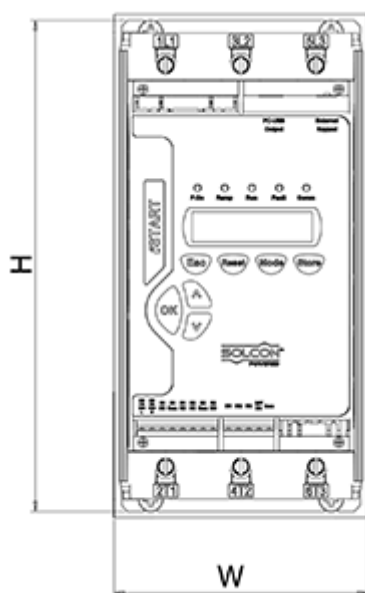

Varenummer: 761690170030  
Beskrivelse: Softstarter iStart model C  
3x400V 170A

## Mål

D	= 234
Digital styrespænding (terminal 1-5)	= 24DC
H	= 388
Kg	= 10.9
Styrespænding (terminal A1, A2)	= 230AC
W	= 175